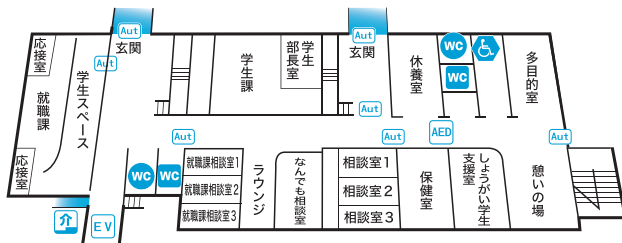

産業資料館	15
学生会館	16
グリーンキャンパス、Hairmake Amore(理髪店)、 写真のハマヤ(写真店)、ローソン(コンビニエ スストア)	
第二体育館	17
弓道場	18
大江グラウンド	19
多目的グラウンド	20
テニスコート	21
正門・銀杏並木	22
総合案内所	23
14号館駐車場	24
第2駐車場	25
第3駐車場	26
第4駐車場	27
臨時駐車場(敬愛幼稚園跡地)	28
国際交流会館	29
大江第一寮・第二寮(女子寮)	30
保田蓬寮(男子寮)	31
付属高校	32
付属中学校	33
付属敬愛幼稚園	34
西合志研修所	PIH
西合志グラウンド	PIH

キャンパス全体図

- | | | |
|-------------|------------|----------------------|
| 案内所 | 男子トイレ | 男女共用トイレ(車イスは対応していない) |
| 駐車場 | 女子トイレ | AED |
| しょうがい者専用駐車場 | 男子多目的トイレ | エレベーター |
| 自転車置場 | 女子多目的トイレ | 自動ドア |
| バイク置場 | 男女共用多目的トイレ | 車いす公衆電話 |
| | 車いす要介助 | 渡り廊下 |
| | | スロープ |

新1号館 みらい

4号館

3F WC ♿ WC

- 教室
- 演習室

4F WC ♿ WC

- 教室
- 演習室

2F WC ♿ WC

- 教室
- 演習室

1F

- インクルーシブ学生支援センター

Aut 自動ドア

介 車いす要介助

♿ 車いす公衆電話

スロープ AED AED

7号館

3 F