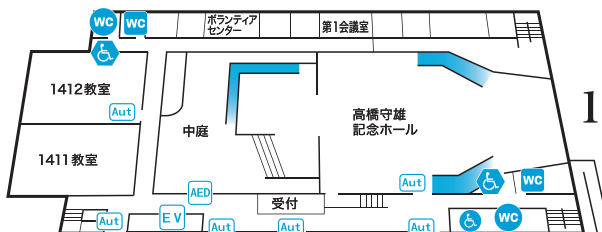

2 F

1 F

12号館

3F WC WC ♿

4F WC WC ♿

5F WC WC ♿

●教員研究室

2 F

1 F

WC 男子トイレ WC 女子トイレ ▲ 男女共用トイレ(車イスは対応していない) ♿ 男子多目的トイレ

♿ 女子多目的トイレ ♿ 男女共用多目的トイレ EV エレベーター

14号館 (60周年記念会館)

- 6F WC WC ♿
 ●大学院パソコン室
 ●大学院自習室

5 F

4 F

2 F

1 F

- 3F WC WC ♿
 ●水俣学研究センター
 ●大学院パソコン室
 ●大学院自習室
 ●大学院図書室

Aut 自動ドア

介 車いす要介助

♿ 車いす公衆電話

スロープ AED AED

学生会館

図書館