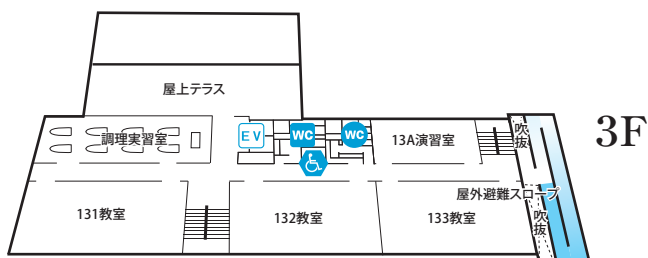

学内の主な建物には多目的トイレを設置しています。車いすで移動しやすい広さを確保し、洗面台も使いやすいよう工夫しています。

● 点字ブロック・点字タイル

点字ブロック・点字タイルは、学内の通路や出入口などに設置されています。

● エレベーター

エレベーターには、車いすで手が届く位置にボタンがあり、また視覚しょうがいのある人にもわかるよう点字の案内が付いています。

● 手すり

階段には、転倒防止のために手すりを設置しています。

キャンパス全体図

- | | | |
|-------------|------------|----------------------|
| 案内所 | 男子トイレ | 男女共用トイレ(車イスは対応していない) |
| 駐車場 | 女子トイレ | AED |
| しょうがい者専用駐車場 | 男子多目的トイレ | エレベーター |
| 自転車置場 | 女子多目的トイレ | 自動ドア |
| バイク置場 | 男女共用多目的トイレ | 車いす公衆電話 |
| | 車いす要介助 | 渡り廊下 |
| | | スロープ |

新1号館 みらい

4号館

3F WC ♿ WC

- 教室
- 演習室

4F WC ♿ WC

- 教室
- 演習室

2F WC ♿ WC

- 教室
- 演習室