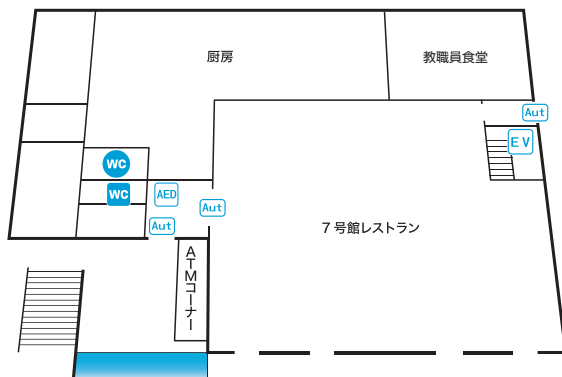

新1号館 みらい

4号館

3F WC ♿ WC

- 教室
- 演習室

4F WC ♿ WC

- 教室
- 演習室

2F WC ♿ WC

- 教室
- 演習室

1F

- インクルーシブ学生支援センター

Aut 自動ドア

介 車いす要介助

♿ 車いす公衆電話

スロープ AED AED

7号館

3 F

4F WC WC
●アトリエ
●美術準備室

2 F

1 F

8号館 (サークル・部室棟)

2 F

3F
4F WC WC
5F
6F WC WC
B1F

1 F

11号館