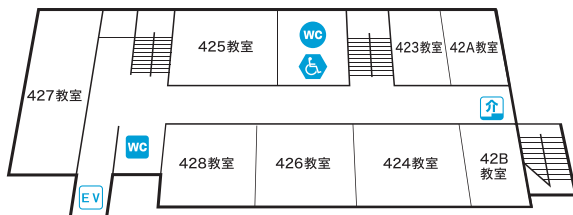

キャンパス全体図

- | | | |
|-------------|------------|----------------------|
| 案内所 | 男子トイレ | 男女共用トイレ(車イスは対応していない) |
| 駐車場 | 女子トイレ | AED |
| しょうがい者専用駐車場 | 男子多目的トイレ | エレベーター |
| 自転車置場 | 女子多目的トイレ | 自動ドア |
| バイク置場 | 男女共用多目的トイレ | 車いす公衆電話 |
| | 車いす要介助 | 渡り廊下 |
| | | スロープ |

新1号館 みらい

4号館

3F WC ♿ WC

- 教室
- 演習室

4F WC ♿ WC

- 教室
- 演習室

2F WC ♿ WC

- 教室
- 演習室