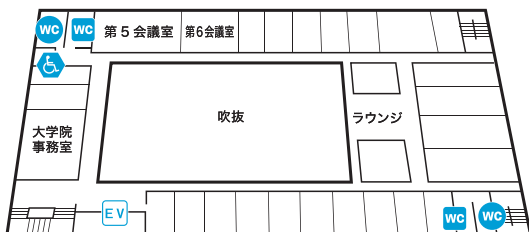

2 F

1 F

12号館

3F WC WC ♿

4F WC WC ♿

5F WC WC ♿

●教員研究室

2 F

1 F

WC 男子トイレ WC 女子トイレ ▲ 男女共用トイレ(車イスは対応していない) ♿ 男子多目的トイレ

♿ 女子多目的トイレ ♿ 男女共用多目的トイレ EV エレベーター

14号館 (60周年記念会館)

- 6F WC WC ♿
 ●大学院パソコン室
 ●大学院自習室

5 F

4 F

2 F

1 F

- 3F WC WC ♿
 ●水俣学研究センター
 ●大学院パソコン室
 ●大学院自習室
 ●大学院図書室

Aut 自動ドア

介 車いす要介助

♿ 車いす公衆電話

スロープ AED AED

学生会館

図書館