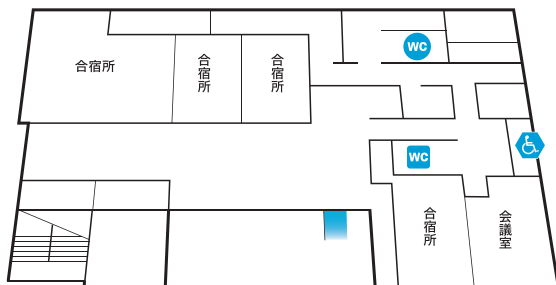

4F WC WC
●アトリエ
●美術準備室

2 F

1 F

8号館 (サークル・部室棟)

2 F

3F
4F WC WC
5F
6F WC WC
B1F

1 F

11号館

3F WC WC ▲

4F WC WC ♿

5F WC WC ▲

6F WC WC ♿

●1163教室 赤外線補聴機

7F WC WC ▲

●1173教室 赤外線補聴機(移動可)

EV 2F エレベーター 乗降不可

2 F

1 F

12号館

3F WC WC ♿

4F WC WC ♿

5F WC WC ♿

●教員研究室

2 F