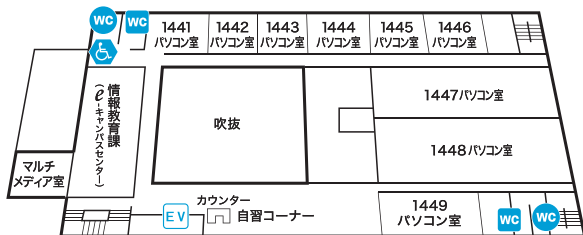

2 F

1 F

12号館

3F WC WC ♿

4F WC WC ♿

5F WC WC ♿

●教員研究室

2 F

1 F

WC 男子トイレ WC 女子トイレ ▲ 男女共用トイレ(車イスは対応していない) ♿ 男子多目的トイレ

♿ 女子多目的トイレ ♿ 男女共用多目的トイレ EV エレベーター

14号館 (60周年記念会館)

- 6F WC WC ♿
 ●大学院パソコン室
 ●大学院自習室

5 F

4 F

2 F

1 F

- 3F WC WC ♿
 ●水俣学研究センター
 ●大学院パソコン室
 ●大学院自習室
 ●大学院図書室

Aut 自動ドア

介 車いす要介助

♿ 車いす公衆電話

スロープ AED AED

学生会館

図書館