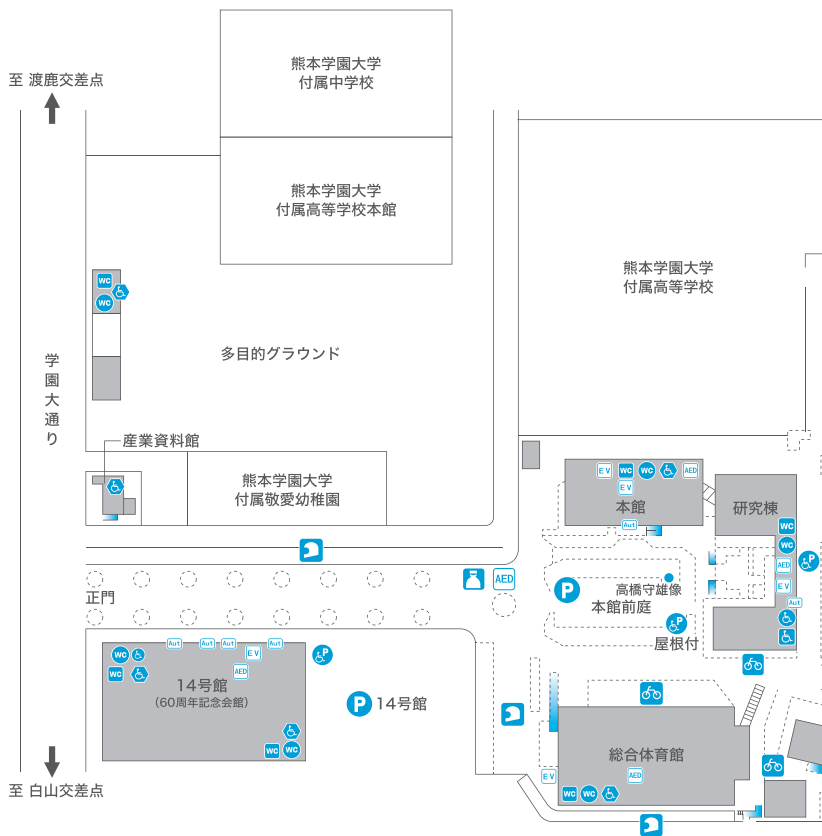

産業資料館	15
学生会館	16
グリーンキャンパス、Hairmake Amore(理髪店)、 写真のハマヤ(写真店)、ローソン(コンビニエ スストア)	
第二体育館	17
弓道場	18
大江グラウンド	19
多目的グラウンド	20
テニスコート	21
正門・銀杏並木	22
総合案内所	23
14号館駐車場	24
第2駐車場	25
第3駐車場	26
第4駐車場	27
臨時駐車場(敬愛幼稚園跡地)	28
国際交流会館	29
大江第一寮・第二寮(女子寮)	30
保田蓬寮(男子寮)	31
付属高校	32
付属中学校	33
付属敬愛幼稚園	34
西合志研修所	PIH
西合志グラウンド	PIH

学内の主な建物には多目的トイレを設置しています。車いすで移動しやすい広さを確保し、洗面台も使いやすいよう工夫しています。

● 点字ブロック・点字タイル

点字ブロック・点字タイルは、学内の通路や出入口などに設置されています。

● エレベーター

エレベーターには、車いすで手が届く位置にボタンがあり、また視覚しょうがいのある人にもわかるよう点字の案内が付いています。

● 手すり

階段には、転倒防止のために手すりを設置しています。

キャンパス全体図

- | | | |
|-------------|------------|----------------------|
| 案内所 | 男子トイレ | 男女共用トイレ(車イスは対応していない) |
| 駐車場 | 女子トイレ | AED |
| しょうがい者専用駐車場 | 男子多目的トイレ | エレベーター |
| 自転車置場 | 女子多目的トイレ | 自動ドア |
| バイク置場 | 男女共用多目的トイレ | 車いす公衆電話 |
| | 車いす要介助 | 渡り廊下 |
| | | スロープ |

新1号館 みらい

4号館

3F WC ♿ WC

- 教室
- 演習室

4F WC ♿ WC

- 教室
- 演習室

2F WC ♿ WC

- 教室
- 演習室