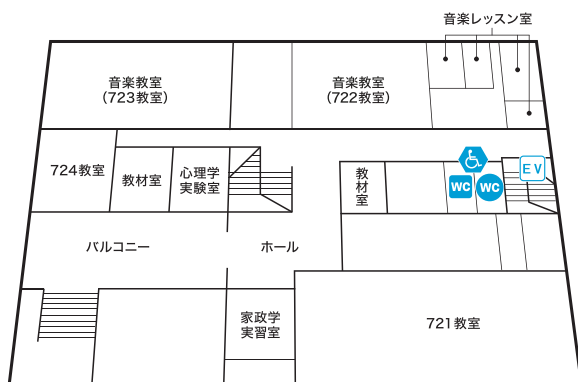

キャンパス全体図

- | | | |
|-------------|------------|----------------------|
| 案内所 | 男子トイレ | 男女共用トイレ(車イスは対応していない) |
| 駐車場 | 女子トイレ | AED |
| しょうがい者専用駐車場 | 男子多目的トイレ | エレベーター |
| 自転車置場 | 女子多目的トイレ | 自動ドア |
| バイク置場 | 男女共用多目的トイレ | 車いす公衆電話 |
| | 車いす要介助 | 渡り廊下 |
| | | スロープ |

新1号館 みらい

4号館

3F WC ♿ WC

- 教室
- 演習室

4F WC ♿ WC

- 教室
- 演習室

2F WC ♿ WC

- 教室
- 演習室

1F

- インクルーシブ学生支援センター

Aut 自動ドア

介 車いす要介助

♿ 車いす公衆電話

スロープ AED AED

7号館

3 F

4F WC WC
●アトリエ
●美術準備室

2 F

1 F

8号館 (サークル・部室棟)

2 F

3F
4F WC WC
5F
6F WC WC
B1F

1 F

11号館