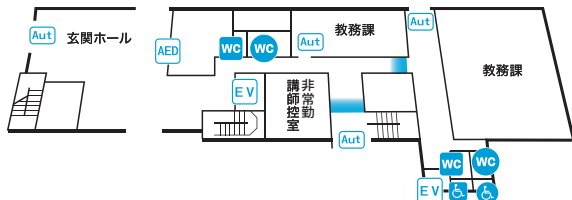

3F WC WC ▲

4F WC WC ♿

5F WC WC ▲

6F WC WC ♿

●1163教室 赤外線補聴機

7F WC WC ▲

●1173教室 赤外線補聴機(移動可)

EV 2F エレベーター 乗降不可

2 F

1 F

12号館

3F WC WC ♿

4F WC WC ♿

5F WC WC ♿

●教員研究室

2 F

1 F

WC 男子トイレ WC 女子トイレ ▲ 男女共用トイレ(車イスは対応していない) ♿ 男子多目的トイレ

♿ 女子多目的トイレ ♿ 男女共用多目的トイレ EV エレベーター

14号館 (60周年記念会館)

- 6F WC WC ♿
 ●大学院パソコン室
 ●大学院自習室

5 F

4 F

2 F

1 F

- 3F WC WC ♿
 ●水俣学研究センター
 ●大学院パソコン室
 ●大学院自習室
 ●大学院図書室

Aut 自動ドア

介 車いす要介助

♿ 車いす公衆電話

スロープ AED AED

学生会館

図書館