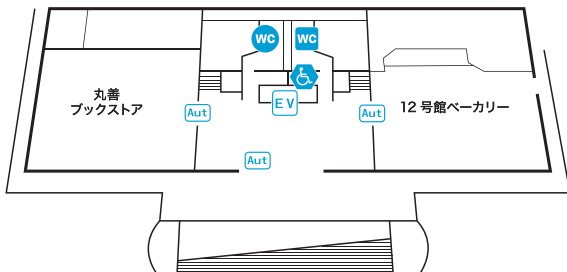

3F WC WC ▲

4F WC WC ♿

5F WC WC ▲

6F WC WC ♿

●1163教室 赤外線補聴機

7F WC WC ▲

●1173教室 赤外線補聴機(移動可)

EV 2F エレベーター 乗降不可

2 F

1 F

12号館

3F WC WC ♿

4F WC WC ♿

5F WC WC ♿

●教員研究室

2 F

1 F

WC 男子トイレ WC 女子トイレ ▲ 男女共用トイレ(車イスは対応していない) ♿ 男子多目的トイレ

♿ 女子多目的トイレ ♿ 男女共用多目的トイレ EV エレベーター

14号館 (60周年記念会館)

- 6F WC WC ♿
 ●大学院パソコン室
 ●大学院自習室

5 F

4 F

2 F

1 F

- 3F WC WC ♿
 ●水俣学研究センター
 ●大学院パソコン室
 ●大学院自習室
 ●大学院図書室

Aut 自動ドア

介 車いす要介助

♿ 車いす公衆電話

スロープ AED AED

学生会館

図書館