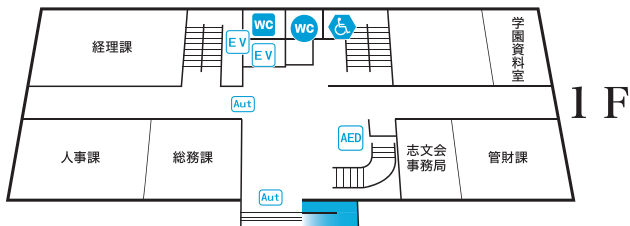

本館

2 F

1. 3F WC WC
   ●広報室
   ●特別会議室

1. 4F WC WC
   ●第1会議室
   ●第2会議室
   ●第3会議室
   ●グリル

1. 5F WC WC
   ●第4会議室

1. B1F WC WC

1 F

研究棟

2 F

1. 3F WC WC
   4F WC WC
   5F WC WC

1 F

Aut 自動ドア 介 車いす要介助 車いす公衆電話 WC スロープ AED AED