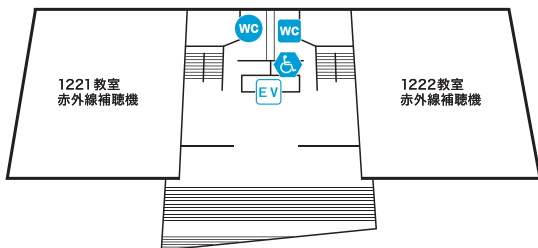

4F WC WC
●アトリエ
●美術準備室

2 F

1 F

8号館 (サークル・部室棟)

2 F

3F
4F WC WC
5F
6F WC WC
B1F

1 F

11号館

3F WC WC ▲

4F WC WC ♿

5F WC WC ▲

6F WC WC ♿

●1163教室 赤外線補聴機

7F WC WC ▲

●1173教室 赤外線補聴機(移動可)

EV 2F エレベーター 乗降不可

2 F

1 F

12号館

3F WC WC ♿

4F WC WC ♿

5F WC WC ♿

●教員研究室

2 F