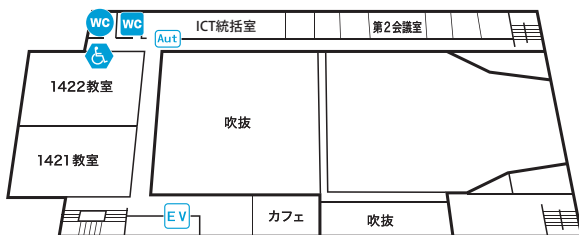

2 F

1 F

12号館

3F WC WC ♿

4F WC WC ♿

5F WC WC ♿

●教員研究室

2 F

1 F

WC 男子トイレ WC 女子トイレ ▲ 男女共用トイレ(車イスは対応していない) ♿ 男子多目的トイレ

♿ 女子多目的トイレ ♿ 男女共用多目的トイレ EV エレベーター

14号館 (60周年記念会館)

- 6F WC WC ♿
 ●大学院パソコン室
 ●大学院自習室

5 F

4 F

2 F

1 F

- 3F WC WC ♿
 ●水俣学研究センター
 ●大学院パソコン室
 ●大学院自習室
 ●大学院図書室

Aut 自動ドア

介 車いす要介助

♿ 車いす公衆電話

スロープ AED AED

学生会館

図書館