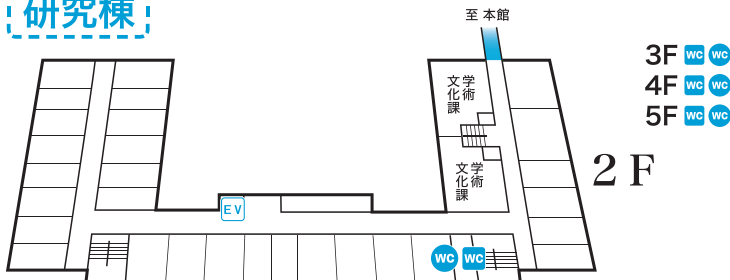

1 F

WC 男子トイレ WC 女子トイレ ▲ 男女共用トイレ(車イスは対応していない) ♿ 男子多目的トイレ

♿ 女子多目的トイレ ♿ 男女共用多目的トイレ EV エレベーター

14号館 (60周年記念会館)

- 6F WC WC ♿
 ●大学院パソコン室
 ●大学院自習室

5 F

4 F

2 F

1 F

- 3F WC WC ♿
 ●水俣学研究センター
 ●大学院パソコン室
 ●大学院自習室
 ●大学院図書室

Aut 自動ドア

介 車いす要介助

♿ 車いす公衆電話

スロープ AED AED

学生会館

図書館

3 F

総合体育館

第二体育館

本館

2 F

- 3F WC WC
●広報室
●特別会議室

- 4F WC WC
●第1会議室
●第2会議室
●第3会議室
●グリル

- 5F WC WC
●第4会議室

- B1F WC WC

1 F

研究棟

2 F

- 3F WC WC
4F WC WC
5F WC WC

1 F

Aut 自動ドア 介 車いす要介助 車いす公衆電話 WC スロープ AED AED