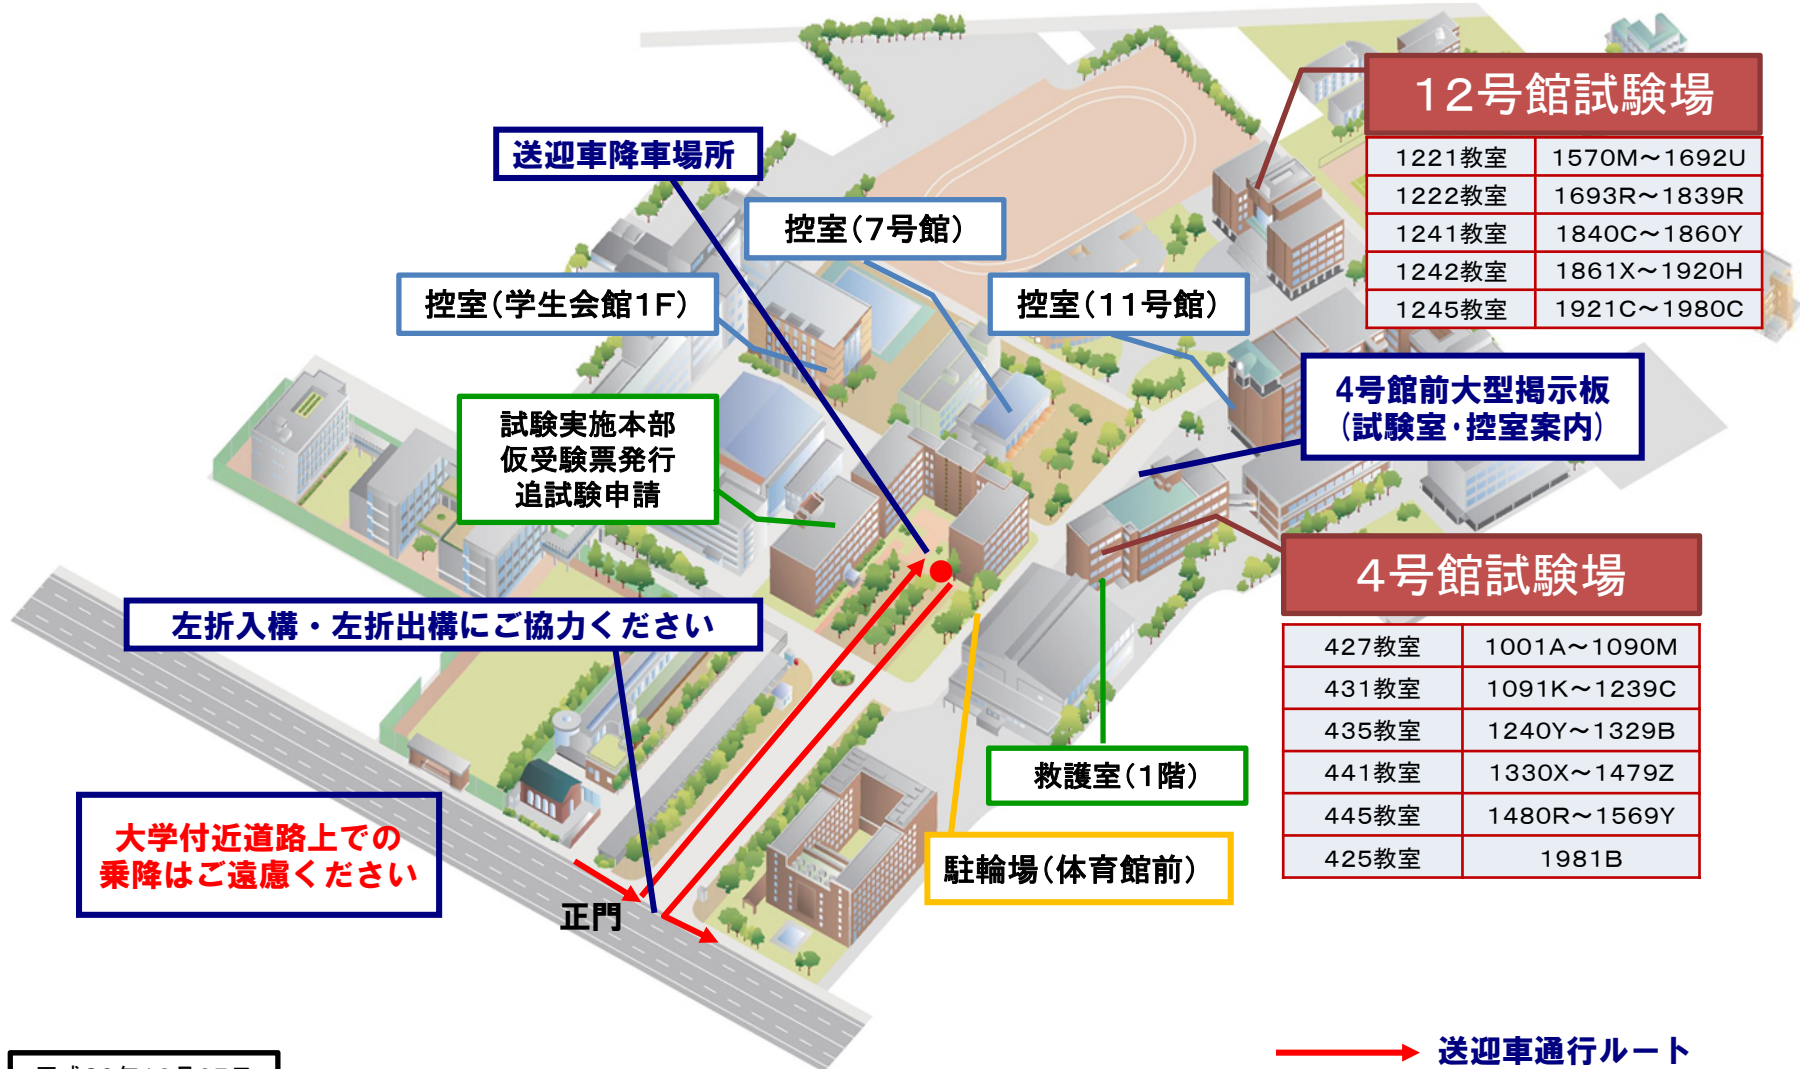

平成31年度大学入試センター試験 熊本学園大学試験場案内図

平成30年12月25日