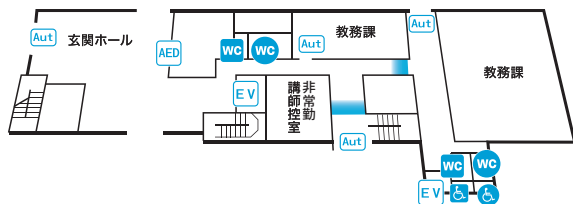

## 11号館

3F WC WC ▲

4F WC WC ♿

5F WC WC ▲

6F WC WC ♿

●1163教室 赤外線補聴機

7F WC WC ▲

●1173教室 赤外線補聴機(移動可)

EV 2F エレベーター 乗降不可

2 F

1 F

## 12号館

3F WC WC ♿

4F WC WC ♿

5F WC WC ♿

●教員研究室

2 F

1 F

WC 男子トイレ WC 女子トイレ ▲ 男女共用トイレ(車イスは対応していない) ♿ 男子多目的トイレ