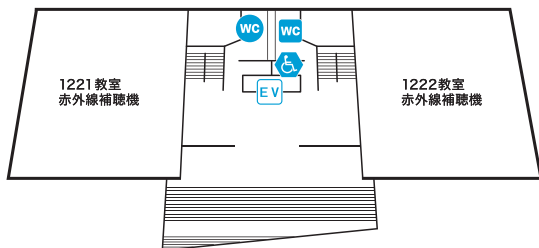

## 11号館

3F WC WC ▲

4F WC WC ♿

5F WC WC ▲

6F WC WC ♿

●1163教室 赤外線補聴機

7F WC WC ▲

●1173教室 赤外線補聴機(移動可)

## 12号館

3F WC WC ♿

4F WC WC ♿

5F WC WC ♿

●教員研究室

2 F

1 F

WC 男子トイレ WC 女子トイレ ▲ 男女共用トイレ(車イスは対応していない) ♿ 男子多目的トイレ