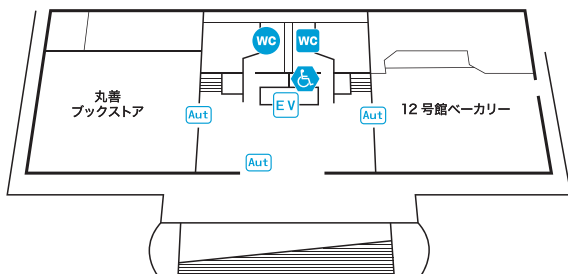

## 11号館

3F WC WC ▲

4F WC WC ♿

5F WC WC ▲

6F WC WC ♿

●1163教室 赤外線補聴機

7F WC WC ▲

●1173教室 赤外線補聴機(移動可)

## 12号館

3F WC WC ♿

4F WC WC ♿

5F WC WC ♿

●教員研究室

2 F

1 F

WC 男子トイレ WC 女子トイレ ▲ 男女共用トイレ(車イスは対応していない) ♿ 男子多目的トイレ

♿ 女子多目的トイレ ♿ 男女共用多目的トイレ EV エレベーター