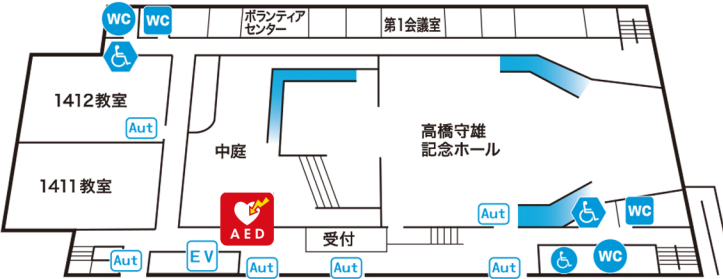

熊本学園大学 AED 設置場所一覧

KUMAMOTO GAKUEN UNIVERSITY

新1号館 未来 1階

4号館 1階

7号館 1階

学生会館 1階

総合体育館 1階

第二体育館 1階

本館 1階

研究棟 1階

14号館 1階

11号館 1階

総合案内所  プール  テニスコート 

女子寮 (大江第一寮)  男子寮 (保田窪寮) 