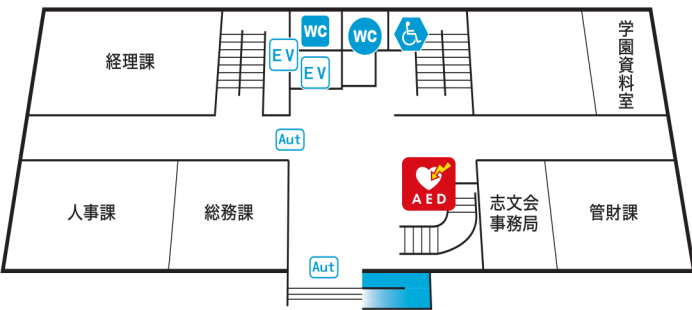

熊本学園大学 AED 設置場所一覧

KUMAMOTO GAKUEN UNIVERSITY

新1号館 未来 1階

4号館 1階

7号館 1階

学生会館 1階

総合体育館 1階

第二体育館 1階

本館 1階

研究棟 1階

14号館 1階

11号館 1階

総合案内所  プール  テニスコート 

女子寮 (大江第一寮)  男子寮 (保田窪寮) 