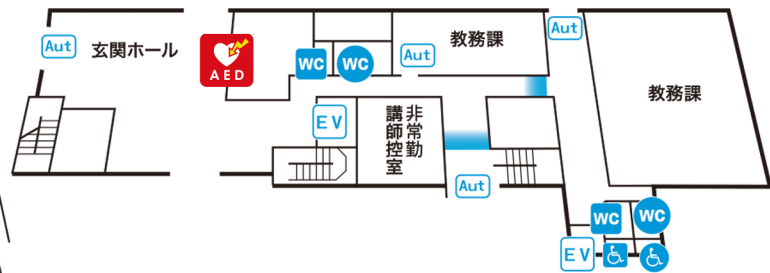

熊本学園大学 AED 設置場所一覧

KUMAMOTO GAKUEN UNIVERSITY

新1号館 未来 1階

4号館 1階

7号館 1階

学生会館 1階

総合体育館 1階

第二体育館 1階

本館 1階

研究棟 1階

14号館 1階

11号館 1階

総合案内所  プール  テニスコート 

女子寮 (大江第一寮)  男子寮 (保田窪寮) 