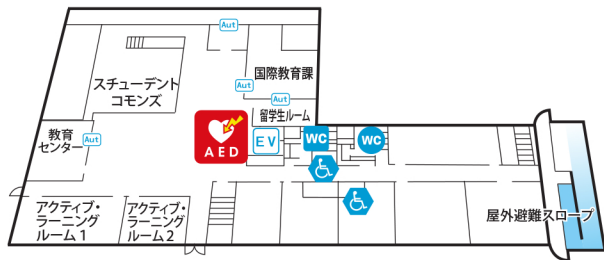

熊本学園大学 AED 設置場所一覧

KUMAMOTO GAKUEN UNIVERSITY

新1号館 未来 1階

4号館 1階

7号館 1階

学生会館 1階

総合体育館 1階

第二体育館 1階

本館 1階

研究棟 1階

14号館 1階

11号館 1階

総合案内所  プール  テニスコート 

女子寮 (大江第一寮)  男子寮 (保田窪寮) 