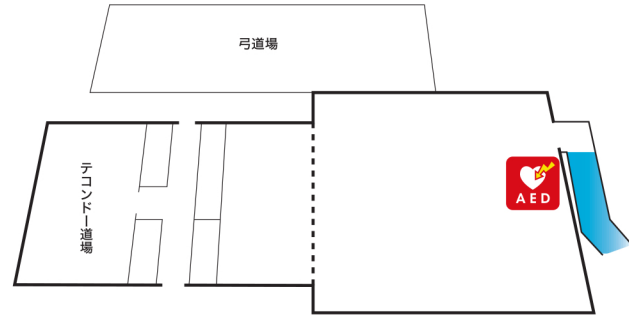

熊本学園大学 AED 設置場所一覧

KUMAMOTO GAKUEN UNIVERSITY

新1号館 未来 1階

4号館 1階

7号館 1階

学生会館 1階

総合体育館 1階

第二体育館 1階

本館 1階

研究棟 1階

14号館 1階

11号館 1階

総合案内所  プール  テニスコート 

女子寮 (大江第一寮)  男子寮 (保田窪寮) 