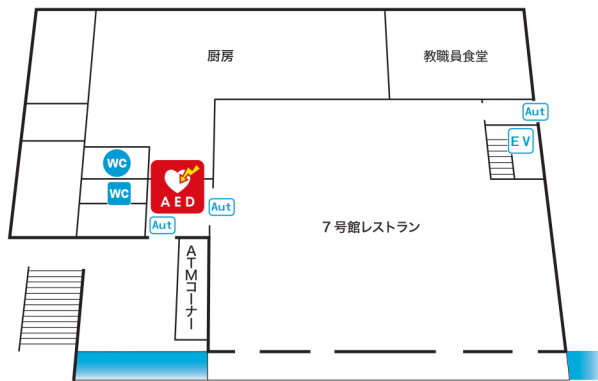

熊本学園大学 AED 設置場所一覧

KUMAMOTO GAKUEN UNIVERSITY

新1号館 未来 1階

4号館 1階

7号館 1階

学生会館 1階

総合体育館 1階

第二体育館 1階

本館 1階

研究棟 1階

14号館 1階

11号館 1階

総合案内所  プール  テニスコート 

女子寮 (大江第一寮)  男子寮 (保田窪寮) 