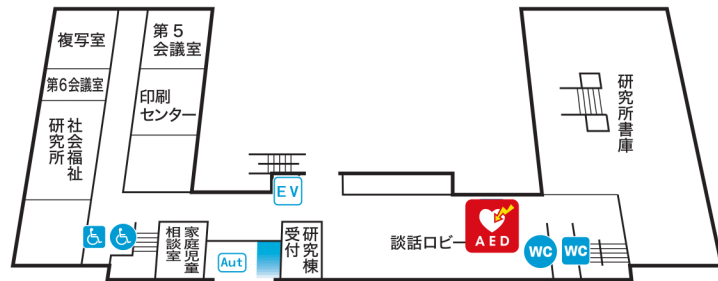

熊本学園大学 AED 設置場所一覧

KUMAMOTO GAKUEN UNIVERSITY

新1号館 未来 1階

4号館 1階

7号館 1階

学生会館 1階

総合体育館 1階

第二体育館 1階

本館 1階

研究棟 1階

14号館 1階

11号館 1階

総合案内所  プール  テニスコート 

女子寮 (大江第一寮)  男子寮 (保田窪寮) 