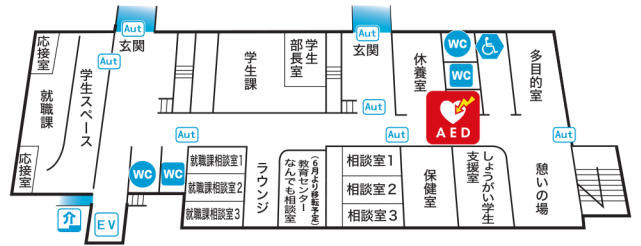

熊本学園大学 AED 設置場所一覧

KUMAMOTO GAKUEN UNIVERSITY

新1号館 未来 1階

4号館 1階

7号館 1階

学生会館 1階

総合体育館 1階

第二体育館 1階

本館 1階

研究棟 1階

14号館 1階

11号館 1階

総合案内所  プール  テニスコート 

女子寮 (大江第一寮)  男子寮 (保田窪寮) 