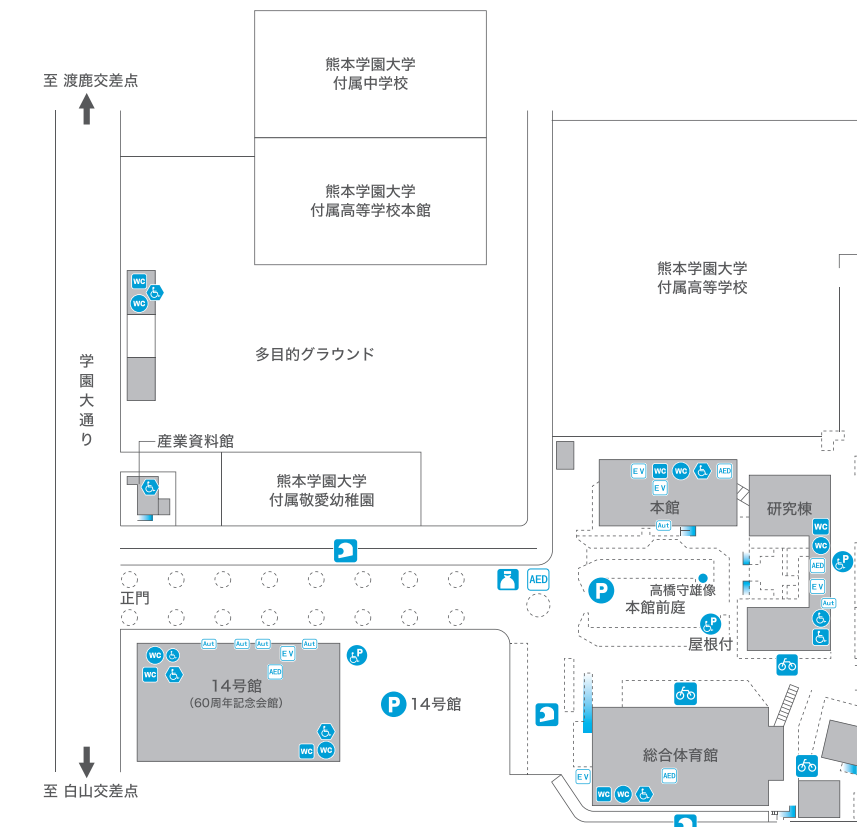

キャンパス全体図

- 案内所
- WC 男子トイレ
- AED
- 駐車場
- WC 女子トイレ
- EV エレベーター
- しょうがい者専用駐車場
- 男子多目的トイレ
- Aut 自動ドア
- 自転車置場
- 女子多目的トイレ
- 車いす要介助
- 車いす公衆電話
- バイク置場
- 男女共用多目的トイレ
- 車いす公衆電話
- 渡り廊下
- スロープ