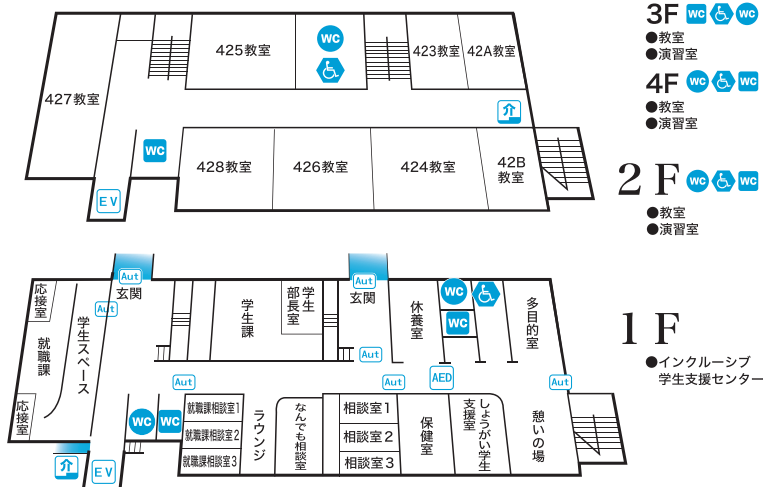

4号館

自動ドア

車いす要介助

車いす公衆電話

スロープ AED