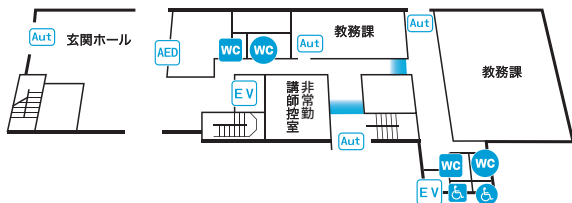

CAMPUS MAP

11号館

- 3F WC WC WC
- 4F WC WC WC
- 5F WC WC WC
- 6F WC WC WC
- 1163教室
赤外線補聴機
- 7F WC WC WC
- 1173教室
赤外線補聴機(移動可)

2F

1F

12号館

- 3F WC WC WC
- 4F WC WC WC
- 5F WC WC WC
- 教員研究室

2F

1F

- WC 男子トイレ WC 女子トイレ WC 男女共用トイレ(車イスは対応していない) WC 男子多目的トイレ
- WC 女子多目的トイレ WC 男女共用多目的トイレ EV エレベーター