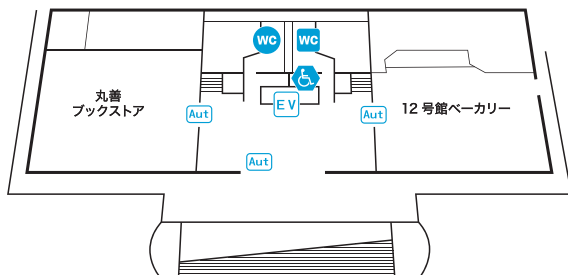

CAMPUS MAP

11号館

- 3F WC WC WC
- 4F WC WC WC
- 5F WC WC WC
- 6F WC WC WC
- 1163教室
赤外線補聴機
- 7F WC WC WC
- 1173教室
赤外線補聴機(移動可)

2F

1F

12号館

- 3F WC WC WC
- 4F WC WC WC
- 5F WC WC WC
- 教員研究室

2F

1F

- WC 男子トイレ WC 女子トイレ WC 男女共用トイレ(車イスは対応していない) WC 男子多目的トイレ
- WC 女子多目的トイレ WC 男女共用多目的トイレ EV エレベーター