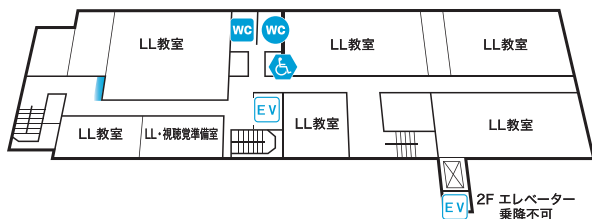

CAMPUS MAP

11号館

- 3F WC WC WC
- 4F WC WC WC
- 5F WC WC WC
- 6F WC WC WC
- 1163教室
赤外線補聴機
- 7F WC WC WC
- 1173教室
赤外線補聴機(移動可)

2F

1F

12号館

- 3F WC WC WC
- 4F WC WC WC
- 5F WC WC WC
- 教員研究室

2F

1F

- WC 男子トイレ WC 女子トイレ WC 男女共用トイレ(車イスは対応していない) WC 男子多目的トイレ
- WC 女子多目的トイレ WC 男女共用多目的トイレ EV エレベーター