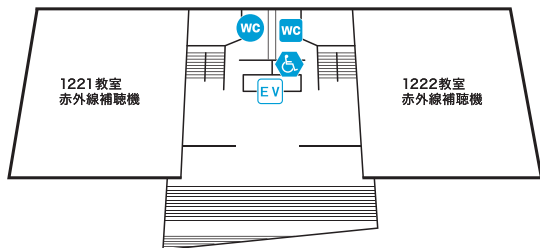

CAMPUS MAP

11号館

- 3F WC WC WC
- 4F WC WC WC
- 5F WC WC WC
- 6F WC WC WC
- 1163教室
赤外線補聴機
- 7F WC WC WC
- 1173教室
赤外線補聴機(移動可)

2F

1F

12号館

- 3F WC WC WC
- 4F WC WC WC
- 5F WC WC WC
- 教員研究室

2F