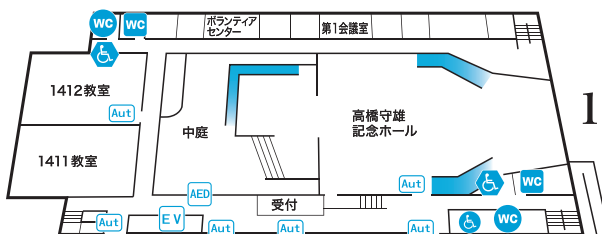

14号館 (60周年記念会館)

- 6F WC WC ♿
 ●大学院パソコン室
 ●大学院自習室

5F

4F

2F

- 3F WC WC ♿
 ●水俣学研究センター
 ●大学院パソコン室
 ●大学院自習室
 ●大学院図書館

1F

Aut 自動ドア

介 車いす要介助

♿ 車いす公衆電話

スロープ AED AED