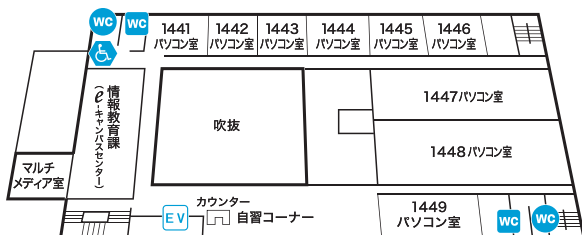

14号館 (60周年記念会館)

- 6F WC WC ♿
 ●大学院パソコン室
 ●大学院自習室

5F

4F

2F

- 3F WC WC ♿
 ●水俣学研究センター
 ●大学院パソコン室
 ●大学院自習室
 ●大学院図書館

1F

Aut 自動ドア

介 車いす要介助

♿ 車いす公衆電話

スロープ AED AED