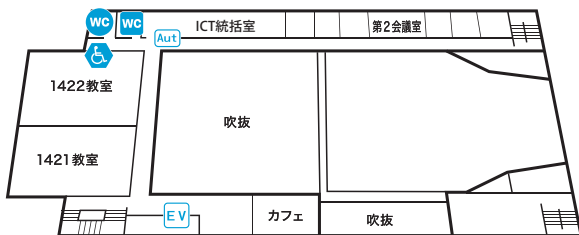

14号館 (60周年記念会館)

- 6F WC WC ♿
 ●大学院パソコン室
 ●大学院自習室

5F

4F

2F

- 3F WC WC ♿
 ●水俣学研究センター
 ●大学院パソコン室
 ●大学院自習室
 ●大学院図書館

1F

Aut 自動ドア