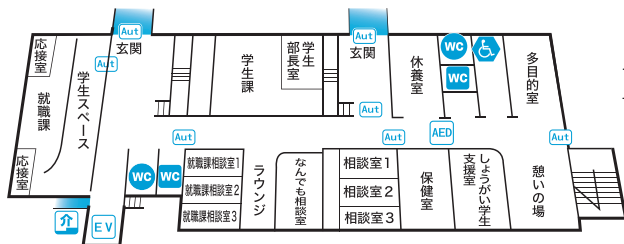

4号館

3F WC ♿ WC

- 教室
- 演習室

4F WC ♿ WC

- 教室
- 演習室

2F WC ♿ WC

- 教室
- 演習室

1F

- インクルーシブ学生支援センター

Aut 自動ドア

介 車いす要介助

♿ 車いす公衆電話

スロープ AED AED