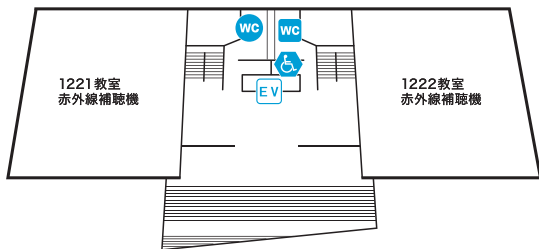

CAMPUS MAP

11号館

3F WC WC WC

4F WC WC WC

5F WC WC WC

6F WC WC WC

●1163教室
赤外線補聴機

7F WC WC WC

●1173教室
赤外線補聴機(移動可)

EV 2F エレベーター
乗降不可

2F

1F

12号館

3F WC WC WC

4F WC WC WC

5F WC WC WC