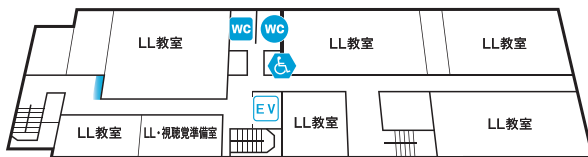

CAMPUS MAP

11号館

3F WC WC WC

4F WC WC WC

5F WC WC WC

6F WC WC WC

●1163教室
赤外線補聴機

7F WC WC WC

●1173教室
赤外線補聴機(移動可)

EV 2F エレベーター
乗降不可

2F

1F

12号館

3F WC WC WC

4F WC WC WC

5F WC WC WC