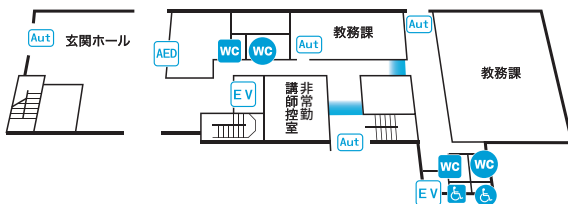

CAMPUS MAP

11号館

3F WC WC WC

4F WC WC WC

5F WC WC WC

6F WC WC WC

●1163教室
赤外線補聴機

7F WC WC WC

●1173教室
赤外線補聴機(移動可)

EV 2F エレベーター
乗降不可

2F

1F

12号館

3F WC WC WC

4F WC WC WC

5F WC WC WC

●教員研究室

2F

1F

WC 男子トイレ WC 女子トイレ WC 男女共用トイレ(車イスは対応していない) ♿ 男子多目的トイレ

♿ 女子多目的トイレ ♿ 男女共用多目的トイレ EV エレベーター