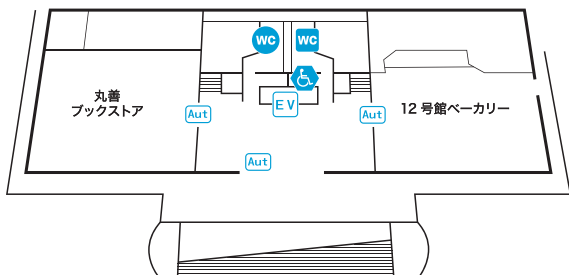

CAMPUS MAP

11号館

3F WC WC WC

4F WC WC WC

5F WC WC WC

6F WC WC WC

●1163教室
赤外線補聴機

7F WC WC WC

●1173教室
赤外線補聴機(移動可)

EV 2F エレベーター
乗降不可

2F

1F

12号館

3F WC WC WC

4F WC WC WC

5F WC WC WC

●教員研究室

2F

1F

WC 男子トイレ WC 女子トイレ WC 男女共用トイレ(車イスは対応していない) ♿ 男子多目的トイレ

♿ 女子多目的トイレ ♿ 男女共用多目的トイレ EV エレベーター