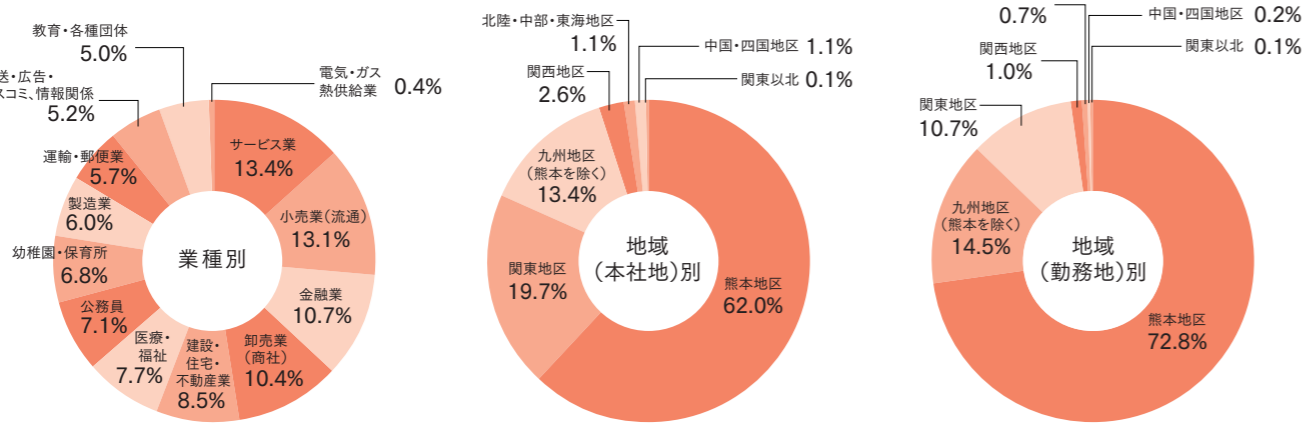

就職実績

2019年度 就職決定データ

学びの成果をもって多くの学生がめざす就職・進路を実現させています。高い就職率を支えているのは、充実した就職支援体制です。求人数は過去3年で約2.7倍に増加。県内外に活躍のステージが広がっています。

2019年度 就職決定状況

主な就職先一覧(学部別)

就職先名称は採用決定時のものです

商学部

- 金融業**
- (株)りそな銀行
 - 三井住友信託銀行(株)
 - (株)熊本銀行
 - (株)肥後銀行
 - 熊本信用金庫
 - 熊本県火災共済協同組合
 - 熊本県信用組合
 - 福岡県信用組合
 - 日本生命保険(相)
 - 明治安田生命保険(相)
- 公務員**
- 熊本市(消防職)
- 製造業**
- (株)ヤマックス
 - ホンザキ南九(株)
 - (株)シーボン
 - (株)再春館製薬所
 - 大和冷機工業(株)
 - 金剛(株)
 - エイティ九州(株)
 - 伊藤ハム米久ホールディングス(株)
 - (株)ヒライ
- 卸売業(商社)**
- (株)翔薬
 - 富田薬品(株)
 - 渡辺パイプ(株)
 - 熊本ダイハツ販売(株)
 - (株)ハウディ
 - (株)丸菱
 - 西日本フード(株)
 - (株)ショクリュー
 - (株)古荘本店
- 小売業(流通)**
- (株)ハイコム
 - ジョルジオアルマーニジャパン(株)
 - 青山商事(株)
 - (株)ユナイテッドアローズ
 - (株)コスモス薬品
 - UTホールディングス(株)