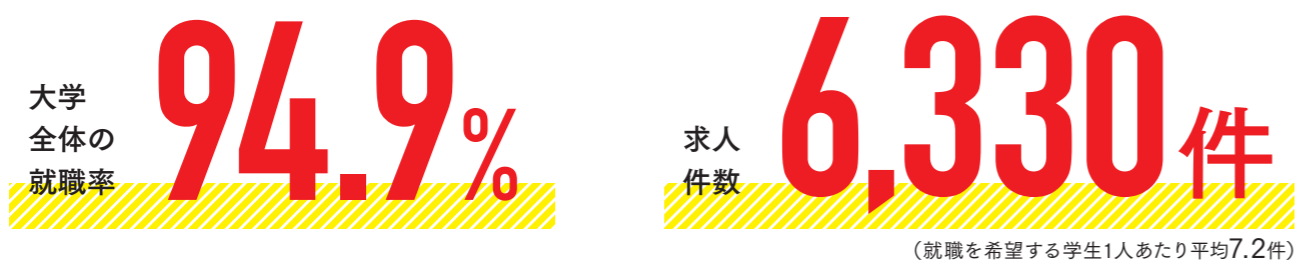

就職実績

2019年度 就職決定データ

学びの成果をもって多くの学生がめざす就職・進路を実現させています。高い就職率を支えているのは、充実した就職支援体制です。求人数は過去3年で約2.7倍に増加。県内外に活躍のステージが広がっています。

2019年度 就職決定状況

主な就職先一覧(学部別)

就職先名称は採用決定時のものです

商学部

- 金融業**
- (株)りそな銀行
 - 三井住友信託銀行(株)
 - (株)熊本銀行
 - (株)肥後銀行
 - 熊本信用金庫
 - 熊本県火災共済協同組合
 - 熊本県信用組合
 - 福岡県信用組合
 - 日本生命保険(相)
 - 明治安田生命保険(相)
- 公務員**
- 熊本市(消防職)
- 製造業**
- (株)ヤマックス
 - ホンザキ南九(株)
 - (株)シーボン
 - (株)再春館製薬所
 - 大和冷機工業(株)
 - 金剛(株)
 - エイティ九州(株)
 - 伊藤ハム米久ホールディングス(株)
 - (株)ヒライ
- 卸売業(商社)**
- (株)翔薬
 - 富田薬品(株)
 - 渡辺パイプ(株)
 - 熊本ダイハツ販売(株)
 - (株)ハウディ
 - (株)丸菱
 - 西日本フード(株)
 - (株)ショクリュー
 - (株)古荘本店
- 小売業(流通)**
- (株)ハイコム
 - ジョルジオアルマーニジャパン(株)
 - 青山商事(株)
 - (株)ユナイテッドアローズ
 - (株)コスモス薬品
 - UTホールディングス(株)