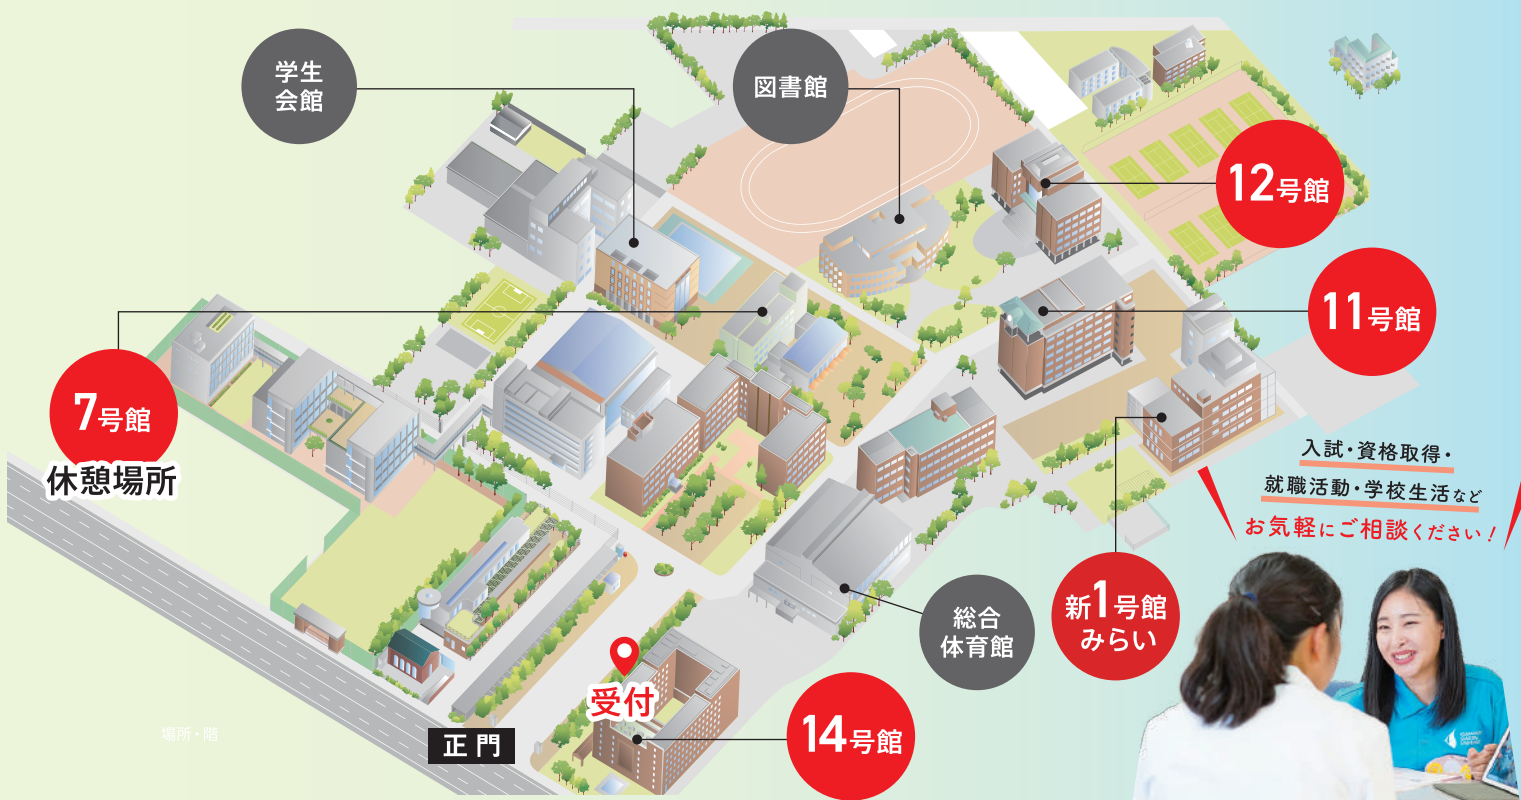

OPEN CAMPUS

8.11 水
12:00 ▶ 17:00

感染症対策について
(移動・会場等における3密の回避)

- 参加者には全員「マスク」を持参していただき、学内では常時マスクを装着して各プログラムに参加していただきます。
- 会場の各出入口には「アルコール消毒液」を配置し、各参加者に消毒液を手指に塗布した後に入・退室していただきます。
- 体調不良者への対応:見学会実施中に、発熱・体調不良等を感じた場合は、会場のスタッフにすぐ申し出てください。別室にて待機・休憩していただきます。

Campus Map キャンパスマップ

模擬授業一覧

学科	内容	場所・階	学科	内容	場所・階
商学科	■「決算書を読んでみる」	11号館 5F	東アジア学科	■「韓国文化から学ぶ韓国語」	12号館 4F
ホスピタリティ・マネジメント学科	■「ディズニーランドとホスピタリティ」	12号館 3F	社会福祉学科	■「社会福祉とは何か」	新1号館 3F
経済学科	■「恋愛の経済学」	12号館 3F	福祉環境学科	■「環境と福祉を合わせてフィールドで学ぶ:ここだけの水俣学」	新1号館 3F
リーガルエコノミクス学科	■「判例からはじめる法学入門」	12号館 3F	子ども家庭福祉学科	■「幼稚園と保育所の成り立ちから子ども家庭福祉を考える」	新1号館 3F
英米学科	■「Your first English university class」	12号館 4F	ライフ・ウェルネス学科	■「競技場面におけるパフォーマンスと心理状態について」	新1号館 4F

- 【商学学部】商学科/ホスピタリティ・マネジメント学科
- 【経済学部】経済学科/リーガルエコノミクス学科
- 【外国語学部】英米学科/東アジア学科
- 【社会福祉学部第一部】社会福祉学科/福祉環境学科/子ども家庭福祉学科/ライフ・ウェルネス学科
- 【社会福祉学部第二部】社会福祉学科
- 【大学院】商学研究科/経済学研究科/国際文化研究科/社会福祉学研究科/会計専門職研究科

イベント	学科	時間帯	教室
①オリエンテーション ②学科プレゼン	商	①13：10～13：30 ②13：40～14：20	11号館5F 1151
	ホスピタリティ・マネジメント		11号館5F 1152
	経済		12号館3F 1233
	リーガルエコノミクス		
	英米		12号館4F 1241
	東アジア		12号館4F 1245
	社会福祉（第一部・第二部）		新1号館3F 131
	福祉環境		新1号館3F 132
	子ども家庭福祉		新1号館3F 133
	ライフ・ウェルネス		新1号館4F 141
保護者説明会		12号館2F 1222	
模擬授業①	商	14：40～15：20	11号館5F 1151
	リーガルエコノミクス		12号館3F 1233
	英米		12号館4F 1241
	福祉環境		新1号館3F 132
	子ども家庭福祉		新1号館3F 133
入試説明会		12号館2F 1221	
模擬授業②	ホスピタリティ・マネジメント	15：30～16：10	12号館3F 1231
	経済		12号館3F 1233
	東アジア		12号館4F 1245
	社会福祉（第一部・第二部）		新1号館3F 131
	ライフ・ウェルネス		新1号館4F 141
入試説明会		12号館2F 1221	
個別相談（学部）		13：30～17：00	新1号館2F 121
個別相談（入試・就職など）			新1号館2F 121
在学生と語ろう			新1号館1F スチューデントcommons
キャンパスツアー			新1号館1F スチューデントcommons

**アンケートに答えて
オリジナルグッズを
ゲットしよう!**

右記の二次元コードを
読み取って、アンケートへの
回答をお願い致します。

**入力後の画面を新1号館みらいF
アンケートコーナーでご提示ください。**