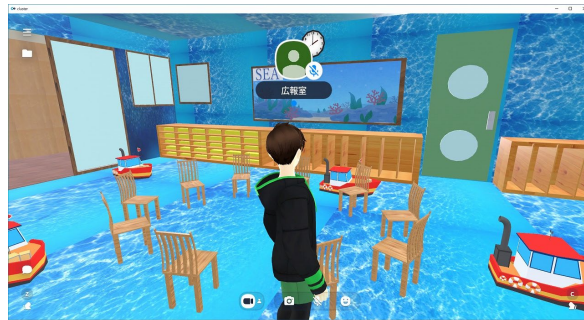

バーチャルワールドで幼稚園を楽しむ 『メタバース敬愛幼稚園』を公開

この度、熊本学園大学附属敬愛幼稚園では、仮想空間上に遊び心を備えた「メタバース敬愛幼稚園」を制作しました。本園では、園庭や園舎を紹介する動画を公開していないため、動画に代わり仮想空間の園内を自由に動き回り見学できるバーチャル幼稚園を制作しました。

学校法人熊本学園では創立80周年を記念し、キャンパスを忠実に再現した「バーチャルキャンパス熊本学園大学」を公開しています。これはICTを活用して地域づくりを支援してきた敬愛幼稚園園長で元経済学部境章教授（専門：情報科学）のゼミ生が制作したデジタルコンテンツで、コロナ禍において入構を制限している卒業生、保護者、地域の方々に、キャンパス内を体感していただくために制作したものです。

「メタバース敬愛幼稚園」は、近年話題になっているメタバース（バーチャルワールド）に子どもたちが触れることで、新たな発見や発想ができるようになるのではないかと考えた園長の指導のもと、ゼミにオープン参加している、本学経済学部の学生が制作したデジタルコンテンツで、廊下側から保育室に入ると普通の保育室が、園庭側から入ると別世界を楽しめるよう工夫しています。

今後は、子どもたちがさらに興味を持つように、コンテンツ内にゲームや会話ができるような仕掛けを取り入れるなど、さまざまな内容を展開していく予定です。

動画に代わるバーチャルワールドでの幼稚園紹介は、めずらしい取り組みですので、よろしければ、取材いただきますようお願いいたします。

取材ご希望の方は必ず事前にご一報いただきますようお願いいたします

<メタバース敬愛幼稚園>

- 閲覧環境 「cluster（クラスター）」アプリのインストールが必要です。
推奨環境については「cluster」のサイト<https://cluster.mu/>でご確認ください。
- URL 幼稚園（園庭）<https://cluster.mu/w/f664b9e0-7f51-4999-8fae-b8db7a5cce88>
幼稚園（室内）<https://cluster.mu/w/d00cfc35-51f0-4fbd-86ef-ff5c1a2b13a0>