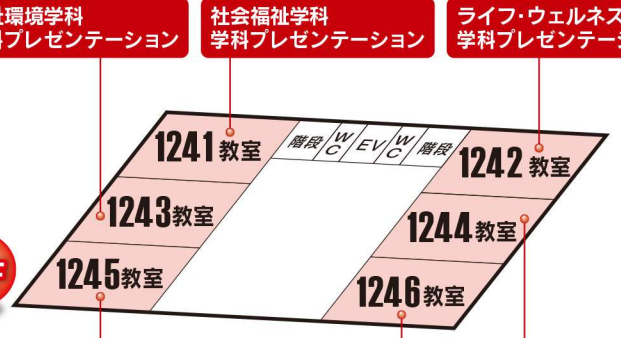

## タイムスケジュール

イベント	場所	階	教室	12:30	13:00	14:00	15:00
受付	4号館前			12:30~			
オリエンテーション	12号館	2F	1222		13:00~ 13:20		
学科 プレゼン テーシ ョン	商学部	商学科	12号館	3F	1232		13:30~14:00
	商学部	経営学科	12号館	3F	1234		13:30~14:00
	商学部	ホスピタリティ・マネジメント学科	12号館	3F	1236		13:30~14:00
	経済学部	経済学科・リーガルエコノミクス学科	12号館	3F	1233		13:30~14:00
	外国語学部	英米学科	12号館	4F	1244		13:30~14:00
		東アジア学科	12号館	4F	1246		13:30~14:00
	社会福祉学部	社会福祉学科	12号館	4F	1241		13:30~14:00
		福祉環境学科	12号館	4F	1243		13:30~14:00
		子ども家庭福祉学科	12号館	4F	1245		13:30~14:00
		ライフ・ウェルネス学科	12号館	4F	1242		13:30~14:00
小論文対策講座	12号館	2F	1221			14:10~15:00	
推薦入試英語対策講座	12号館	3F	1233			15:10~16:00	
一般入試説明会	12号館	3F	1231			14:10~14:40 15:10~15:40	
個別相談(学部、就職、学生生活、入試)	12号館	1F	ベーカー	13:00~16:00			
キャンパスツアー	12号館	1F	ベーカー				
施設見学(学生寮・図書館)	12号館	1F	ベーカー				
現役クマガク生とのフリートーク (学生と気軽にお話しましょう!)	図書館	1F	ラーニング コモンズ			13:30~15:30	

## 12号館

※各階にトイレがあります。

1F

推薦入試英語対策講座 一般入試説明会 商学科 学科プレゼンテーション

3F

2F

4F

## 図書館

ラーニングcommons  
※各階にトイレがあります。

1F

## CAMPUS MAP