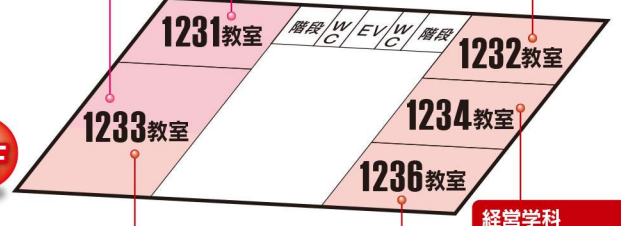

## タイムスケジュール

イベント	場所	階	教室	12:30	13:00	14:00	15:00
受付	4号館前			12:30~			
オリエンテーション	12号館	2F	1222		13:00~ 13:20		
学科 プレゼン テーシ ョン	商学部	商学科	12号館	3F	1232		13:30~14:00
	商学部	経営学科	12号館	3F	1234		13:30~14:00
	商学部	ホスピタリティ・マネジメント学科	12号館	3F	1236		13:30~14:00
	経済学部	経済学科・リーガルエコノミクス学科	12号館	3F	1233		13:30~14:00
	外国語学部	英米学科	12号館	4F	1244		13:30~14:00
		東アジア学科	12号館	4F	1246		13:30~14:00
	社会福祉学部	社会福祉学科	12号館	4F	1241		13:30~14:00
		福祉環境学科	12号館	4F	1243		13:30~14:00
		子ども家庭福祉学科	12号館	4F	1245		13:30~14:00
		ライフ・ウェルネス学科	12号館	4F	1242		13:30~14:00
小論文対策講座	12号館	2F	1221			14:10~15:00	
推薦入試英語対策講座	12号館	3F	1233			15:10~16:00	
一般入試説明会	12号館	3F	1231			14:10~14:40 15:10~15:40	
個別相談(学部、就職、学生生活、入試)	12号館	1F	ベーカー	13:00~16:00			
キャンパスツアー	12号館	1F	ベーカー				
施設見学(学生寮・図書館)	12号館	1F	ベーカー				
現役クマガク生とのフリートーク (学生と気軽にお話しましょう!)	図書館	1F	ラーニング コモンズ			13:30~15:30	

## 12号館

※各階にトイレがあります。

1F

推薦入試英語対策講座 一般入試説明会 商学科 学科プレゼンテーション

3F

2F

4F